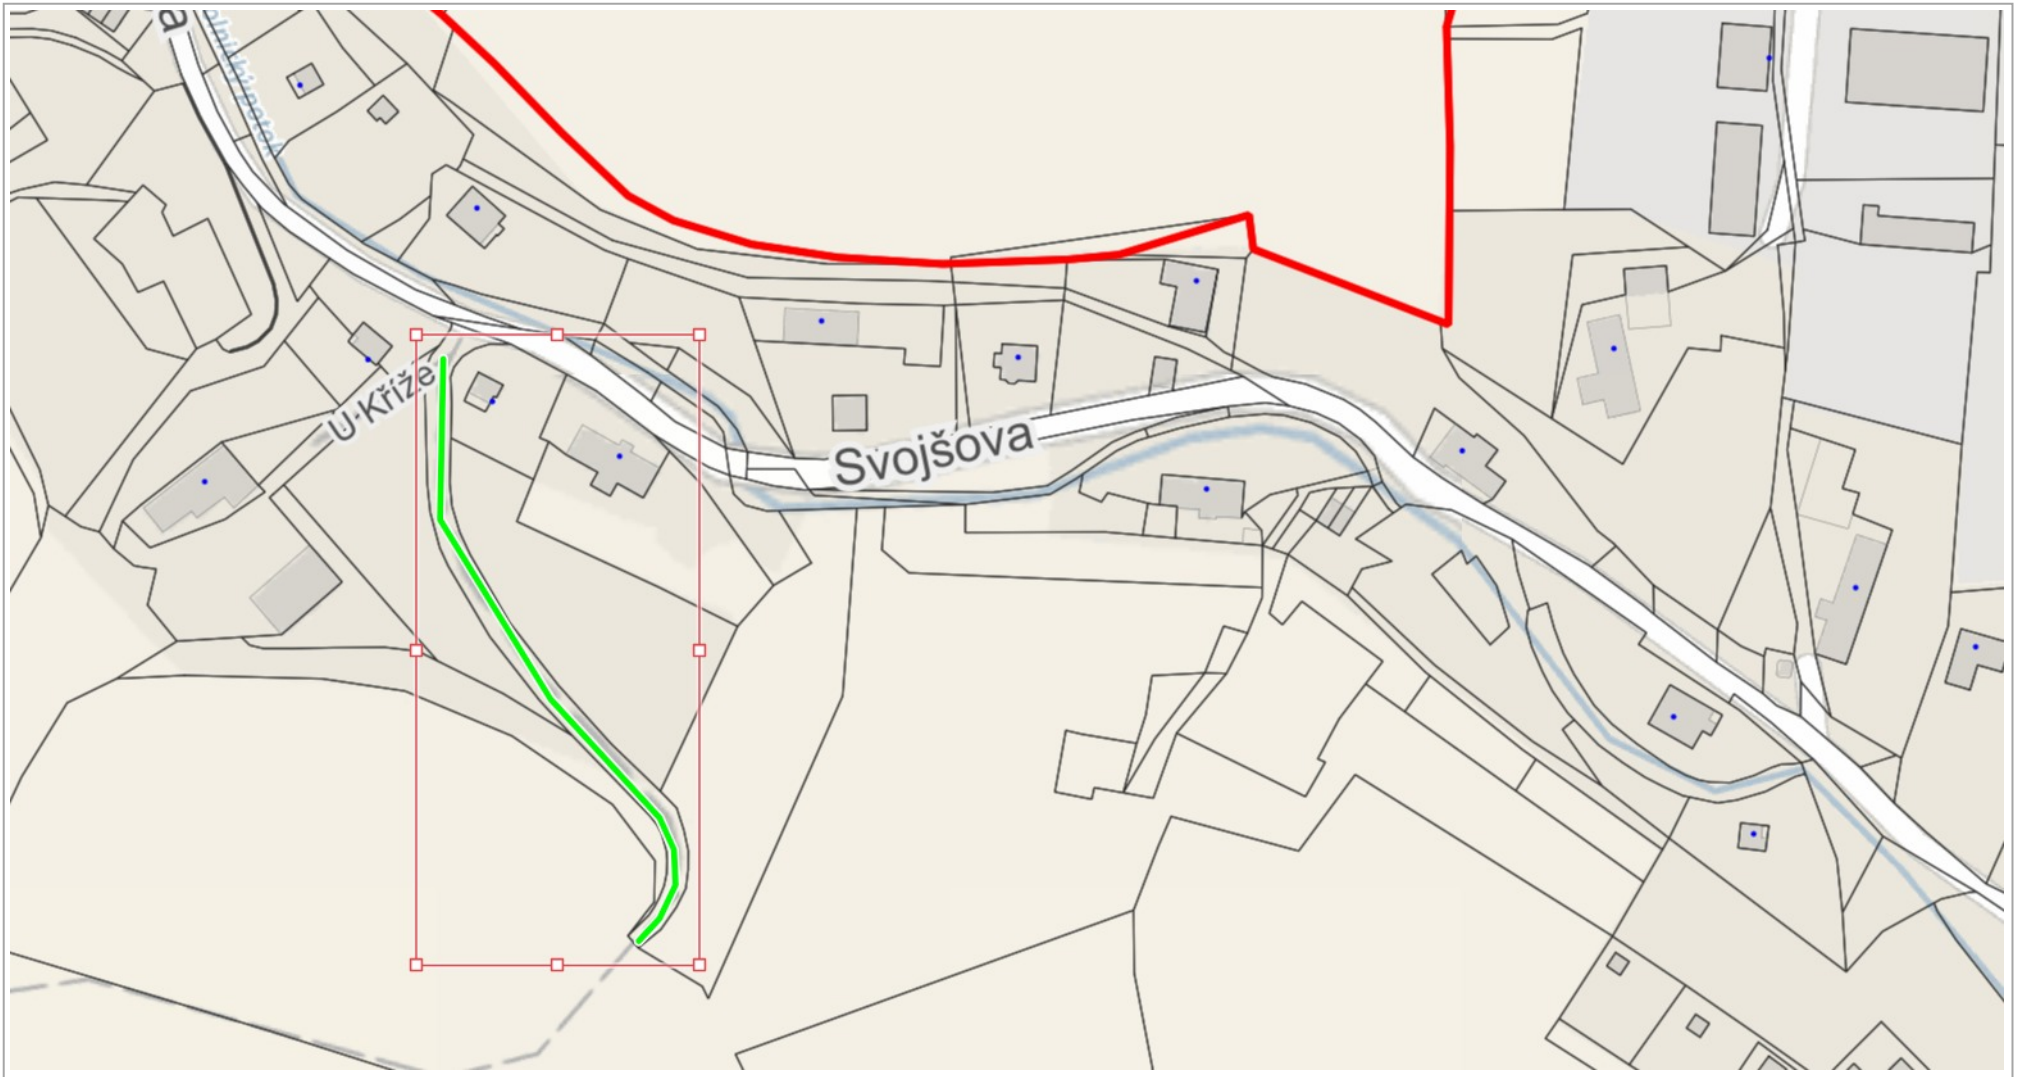

Trutnov, Bojiště, ulice K Roklince

1 : 1 887

© Přispěvatelé OpenStreetMap, Katastr: © ČÚZK, RÚIAN: © ČÚZK

Vytlačeno v mapovém řešení Spinbox společnosti © T-MAPY