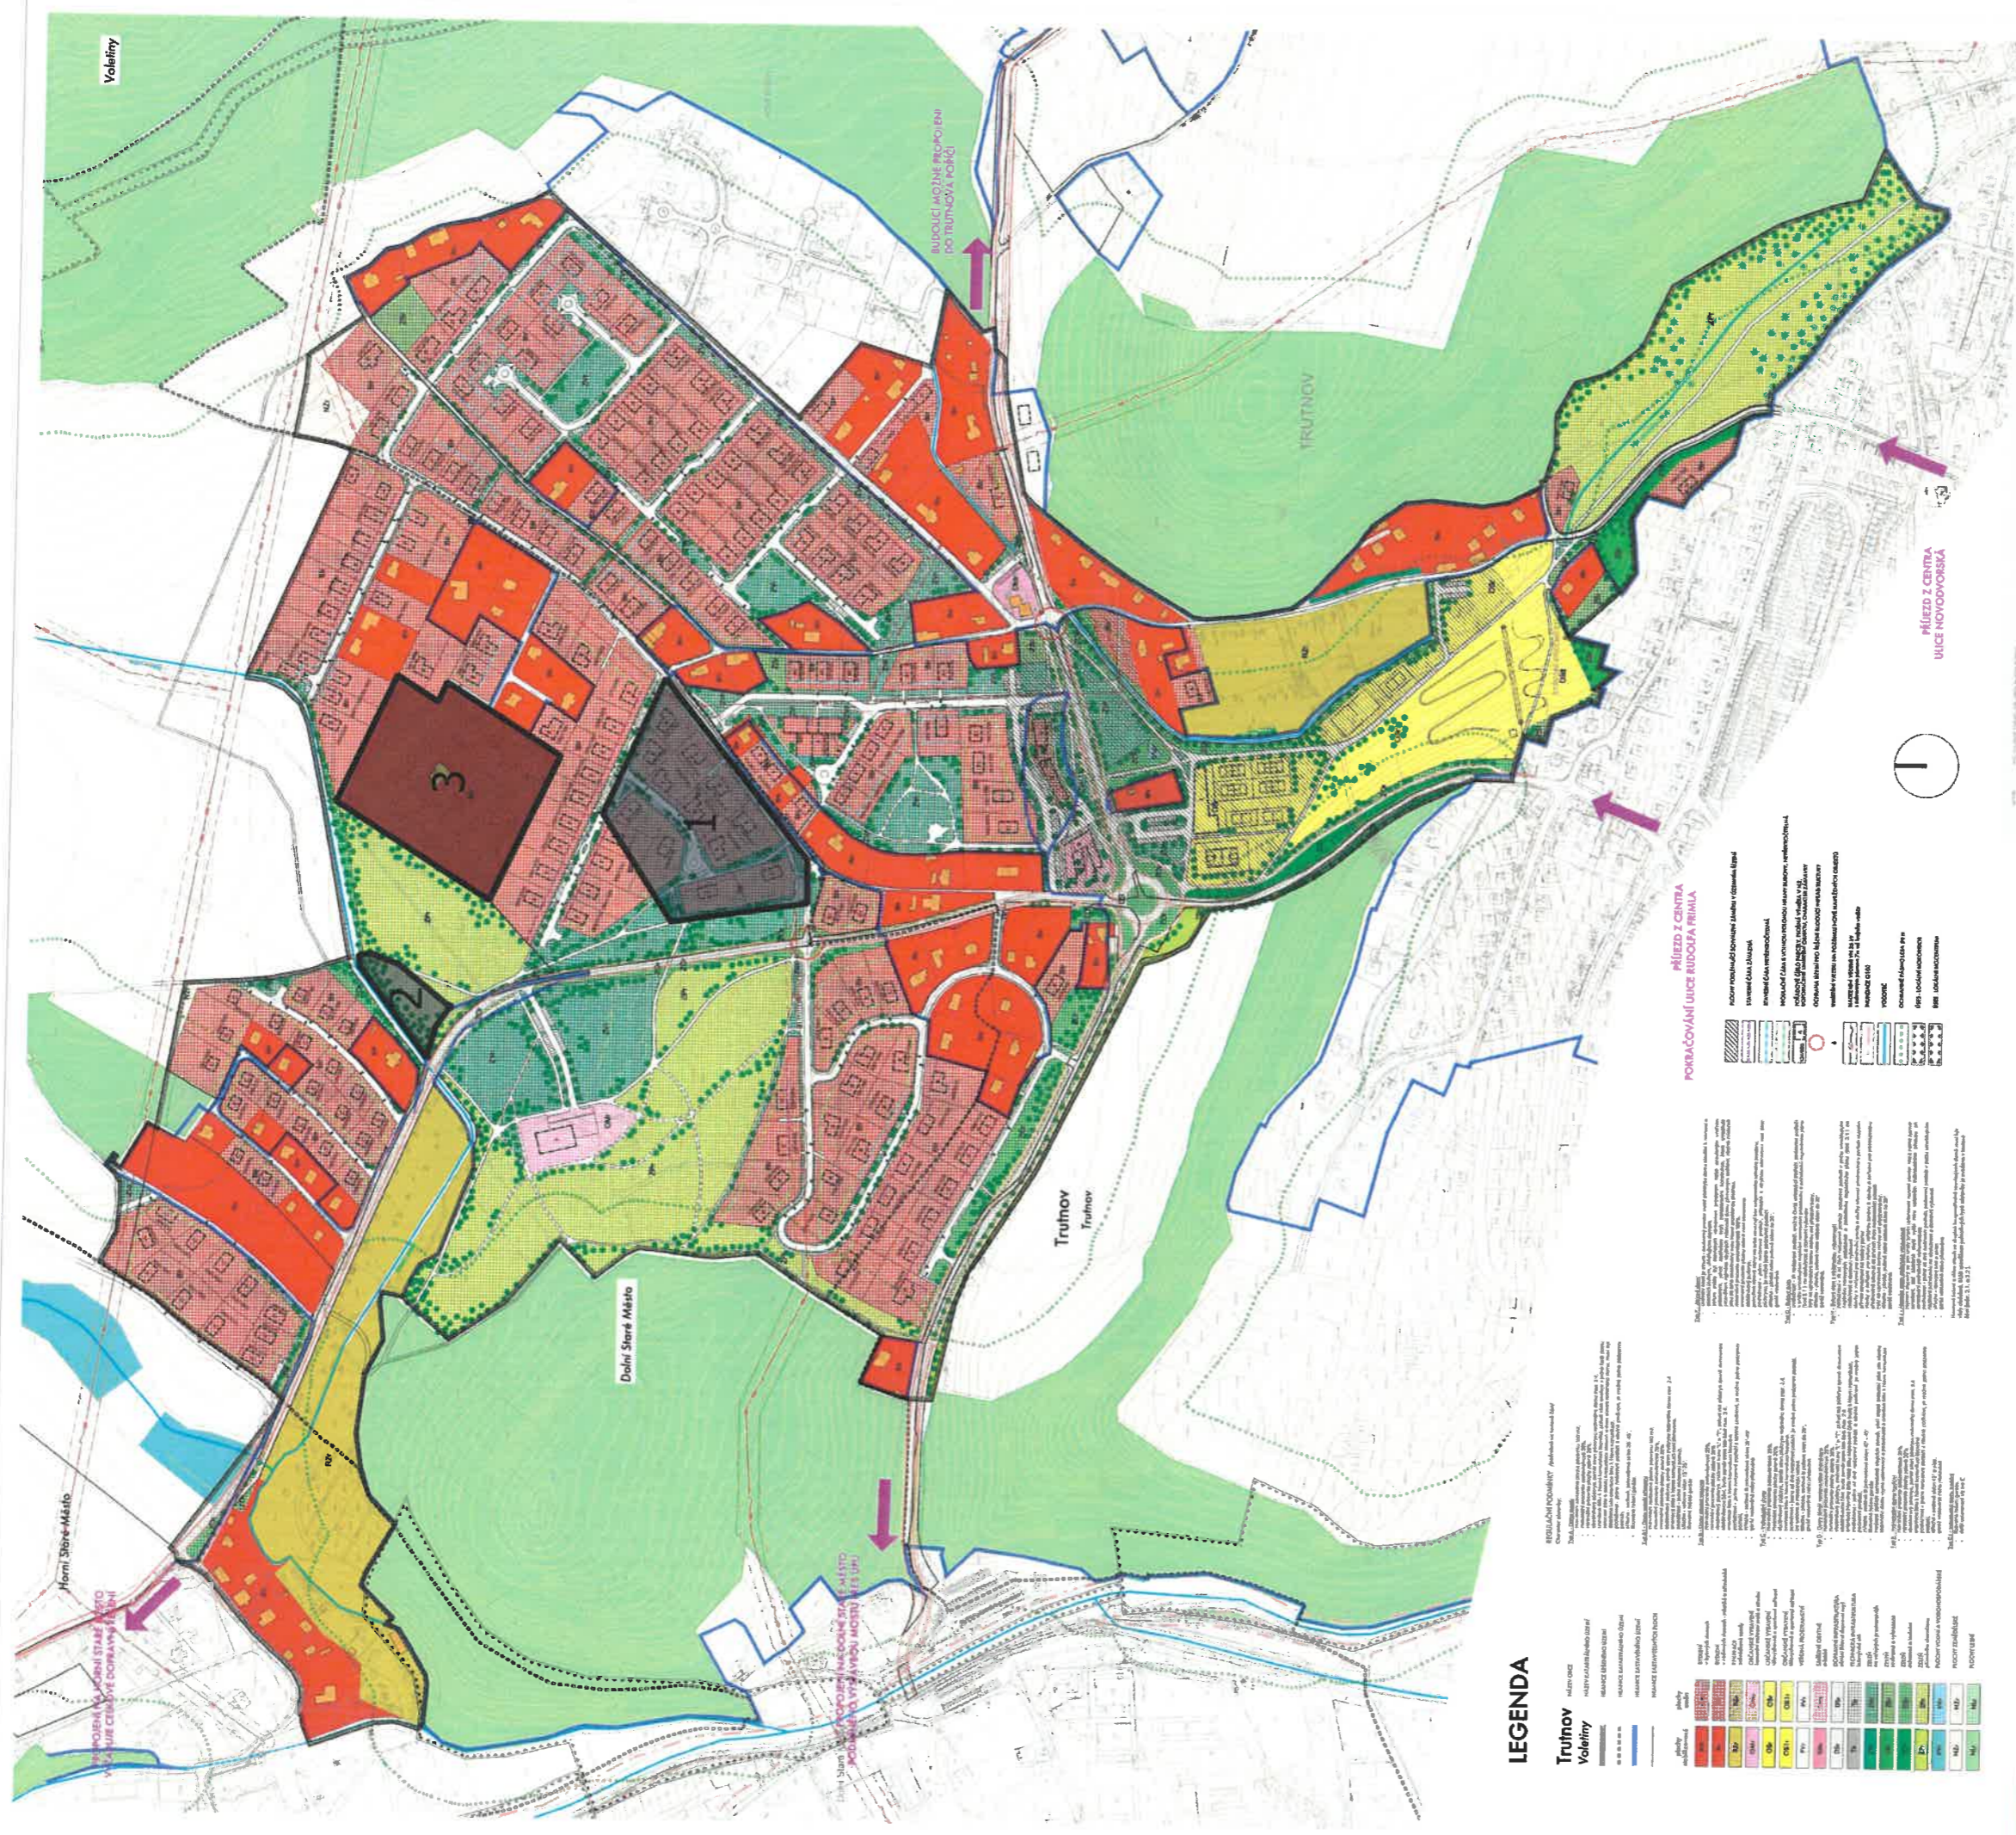

Návrhy na pořízení Změny č. 1 regulačního plánu Trutnov - Nové Dvory - na podkladu platného hlavního výkresu

LEGENDA

ATIP ■ TRUTNOV NOVÉ DVORY REGULAČNÍ PLÁN

Hlavní výkres 1:2000

Legenda

■ Návrhy na změnu