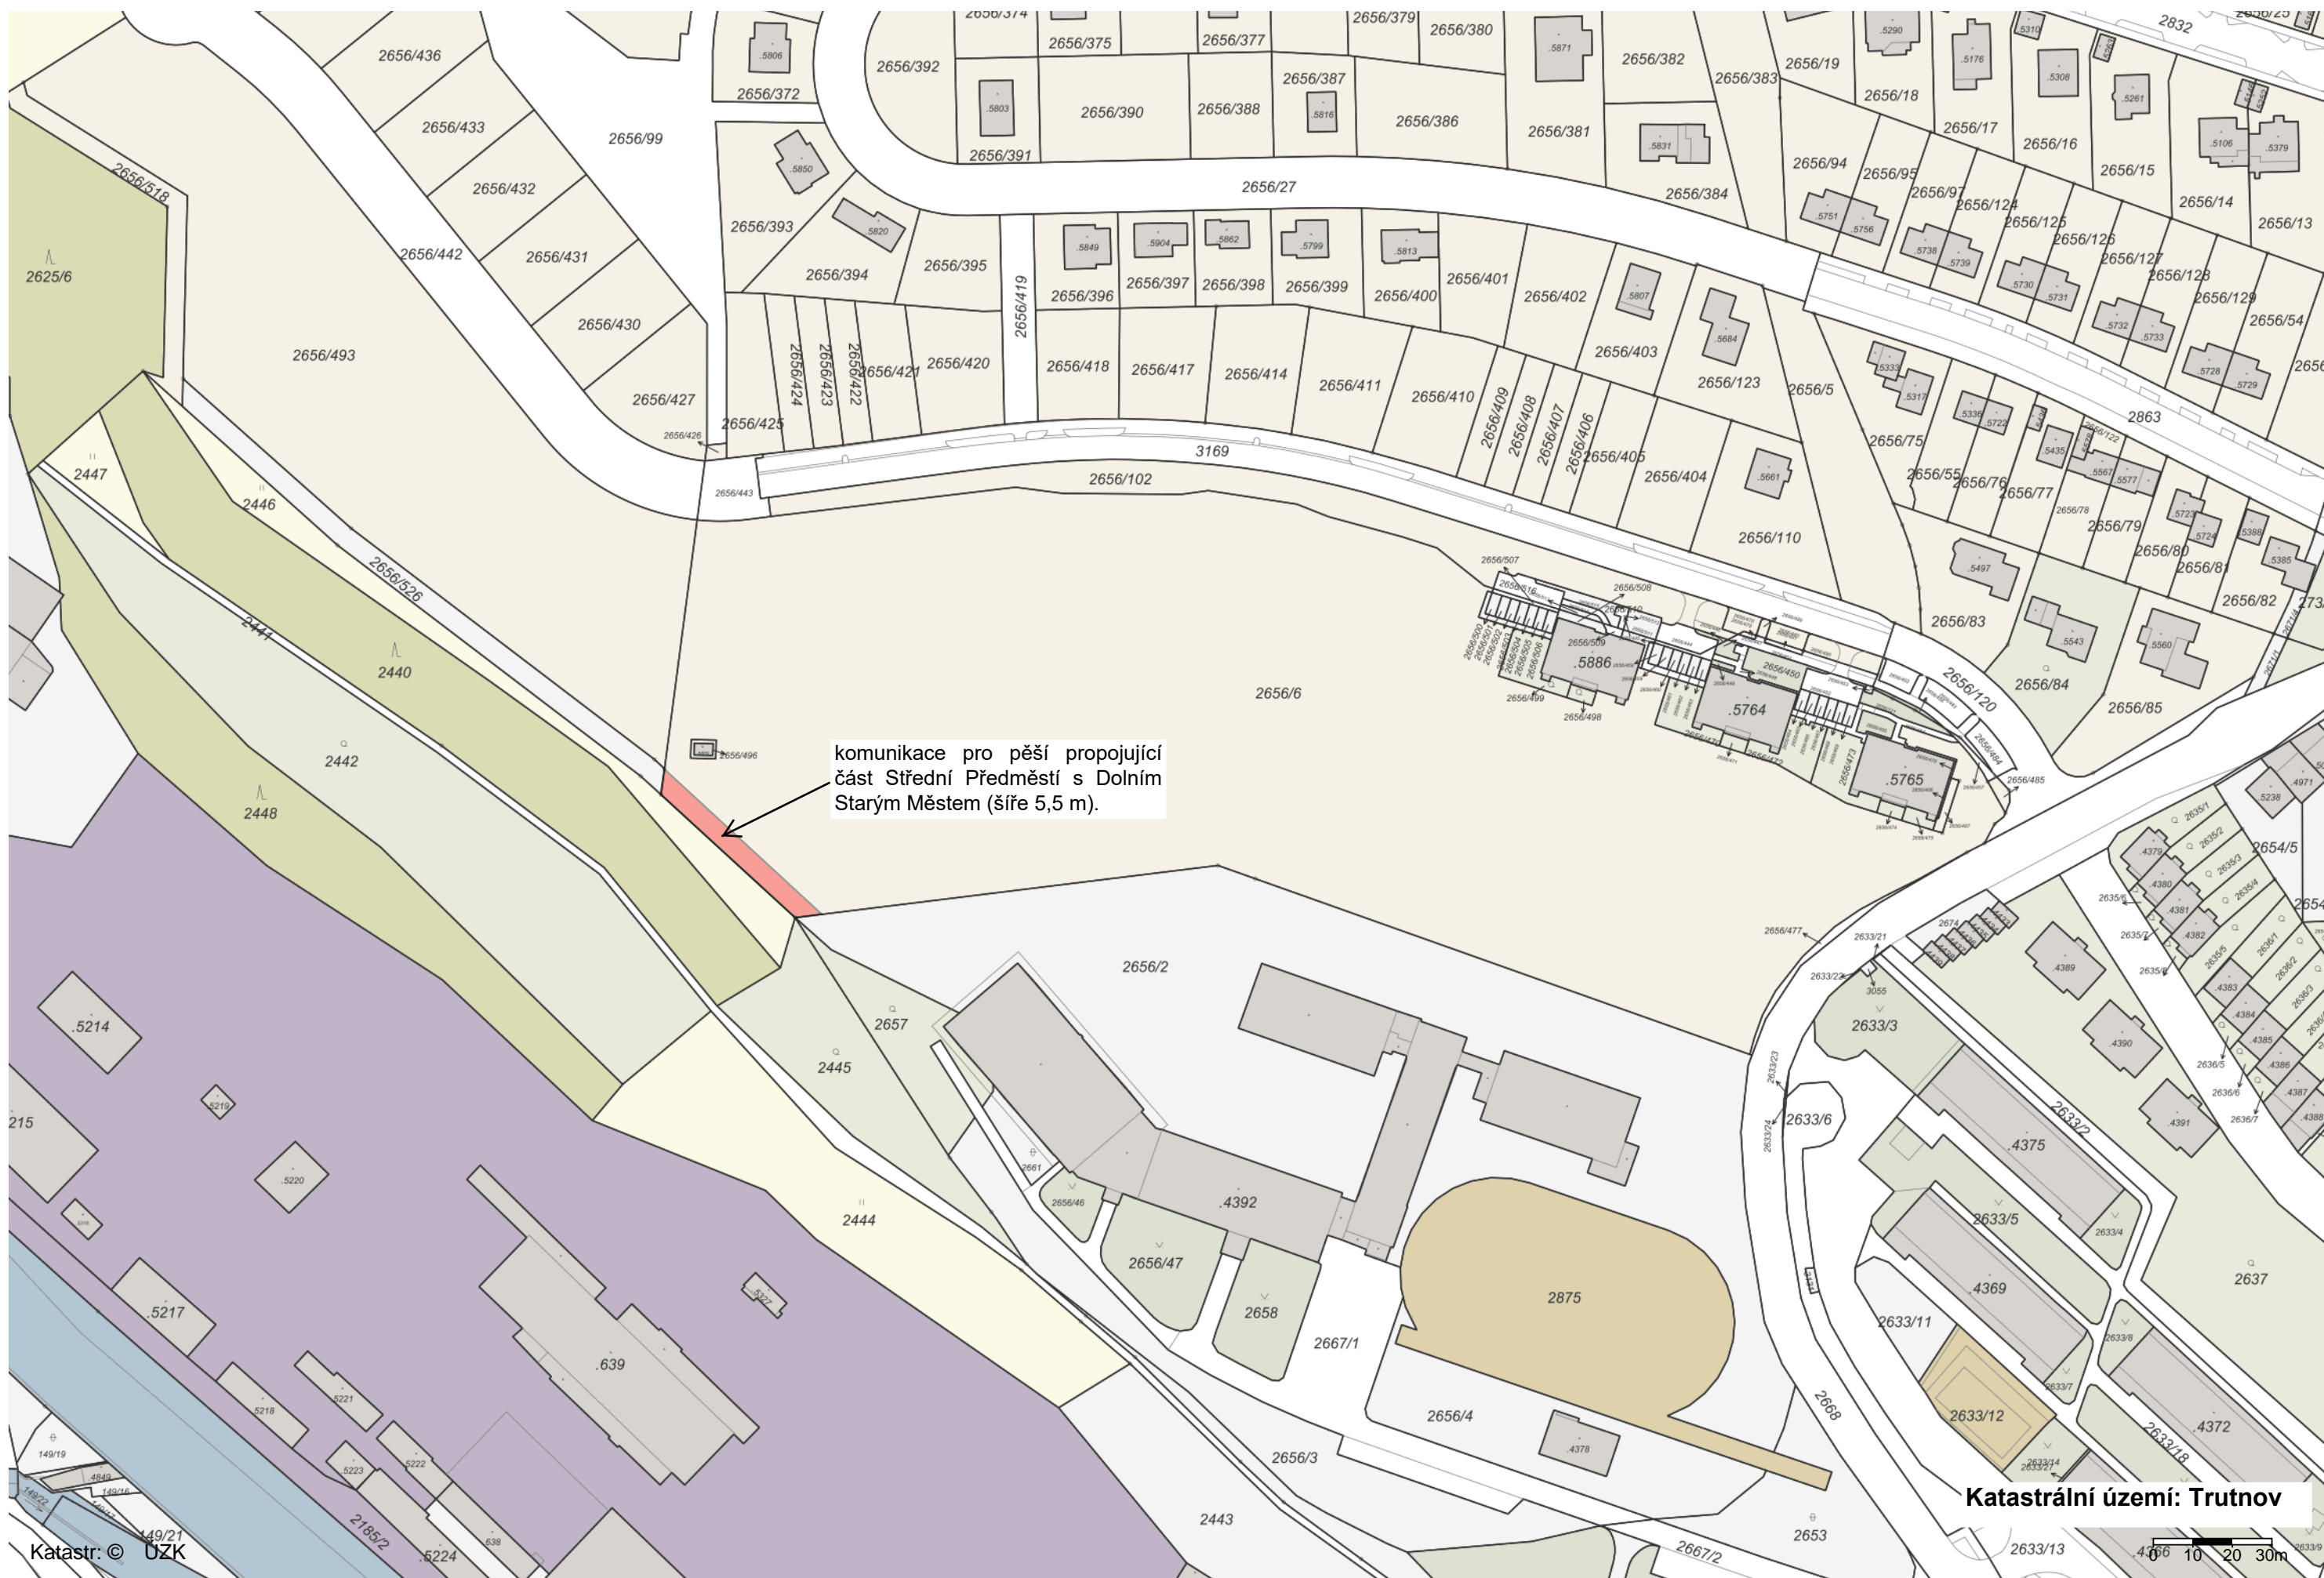

Komunikace pro pěší Trutnov - Červený kopec

komunikace pro pěší propojující část Střední Předměstí s Dolním Starým Městem (šíře 5,5 m).

Katastrální území: Trutnov

0 10 20 30m